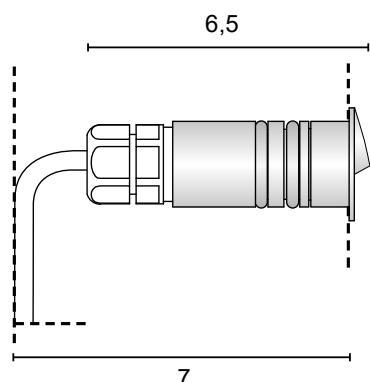

modello: model:	<b>VISTA MINI</b>
codice: code:	<b>6734</b>
design:	<b>UT Egoluce</b>
anno - year:	<b>2022</b>
tipologia: typology:	<b>faretto da incasso calpestabile</b> <b>trampleable recessed spotlight</b>
materiali: materials:	<b>acciaio INOX AISI 316L</b> <b>stainless steel AISI 316L</b>
luce: light:	<b>diffusa</b> <b>diffuse</b>
sorgente luminosa: light sources:	<b>/W</b> LED 1W 350mA 158lm 4000K <b>/WW</b> LED 1W 350mA 150lm 3000K <b>/XW</b> LED 1W 350mA 143lm 2700K
life:	<b>&gt; 50.000 h</b>
step MacAdam:	<b>3</b>
Indice di Resa Cromatica: Color Rendering Index:	<b>&gt;80</b>
grado IP - IP grade:	<b>67</b>
peso netto - net weight:	<b>0,07 Kg</b>
finiture: finishes:	<b>.33 acciaio satinato</b> <b>.33 matt steel</b>
optional:	<b>0215 controcassa in materiale plastico</b> <b>plastic box</b>
marcatura: marking:	<b>CE</b>
simboli costruttivi: symbols:	  <b>IP67</b>     

## Dimensioni - Dimensions

2 cm

Molla per cartongesso inclusa  
Spring for plasterboard included

2,2 cm

**SOLO COLLEGAMENTO IN SERIE - ONLY SERIAL CONNECTION**EGOLUCE s.r.l. via I. Newton 12 - 20016 Pero - Milano  
telefono +39 02 339586.1 - fax. +39 02 3535112  
e-mail: info@egoluce.com - http://www.egoluce.com

### 0136/15

**LED driver**  
IN: 100 - 240V  
OUT: 350 mA  
1-10 Power LED

15,8 x 2,2 x 2 cm  3,2 cm

SELV  